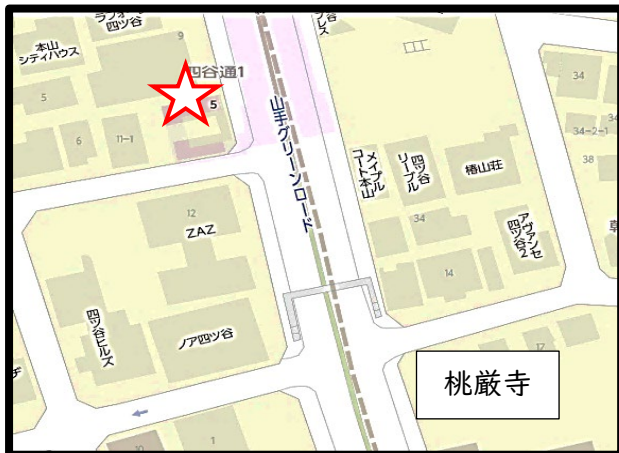

停留所	本山駅
集合時間（出発時間）	8：50 集合（9：00 発）
集合場所	愛知銀行本山支店前