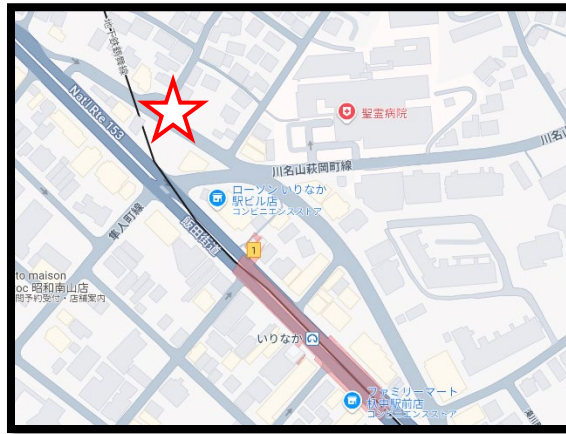

停留所	いりなか駅
集合時間（出発時間）	8：50 集合（9：00 発）
集合場所	名古屋市中郵便局向かい側