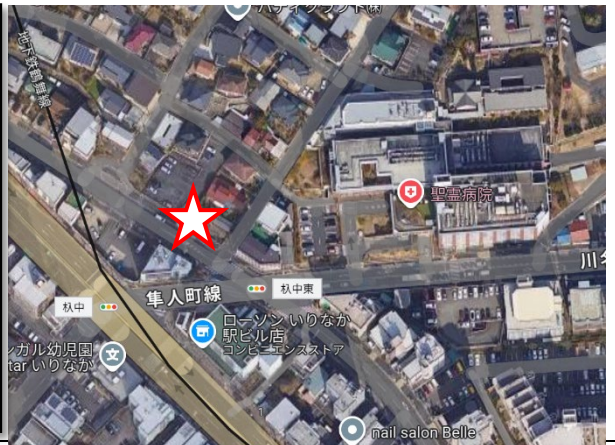

停留所	いりなか駅
集合時間（出発時間）	8：50 集合（9：00 発）
集合場所	名古屋市中郵便局向かい側