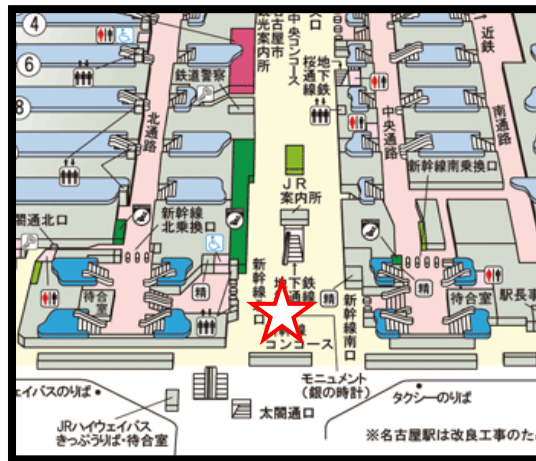

◆スクールバス各停留所

・スクールバスは、以下の9路線で往復運行します

※バス停留所には公共交通機関等でお越しください。停留所へ自家用車を乗り入れないでください

停留所	名古屋駅
集合時間（出発時間）	8：50 集合（9：00 発）
集合場所	名古屋駅銀時計前