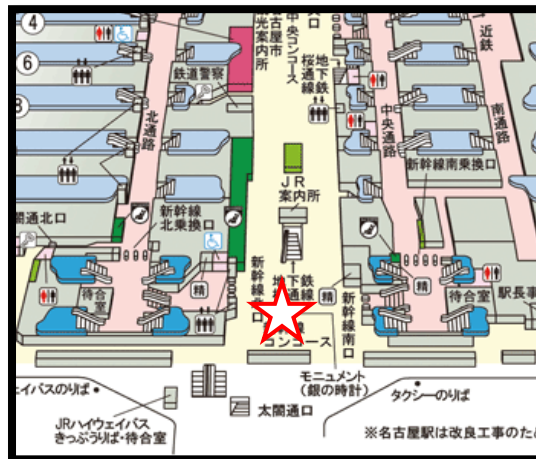

② 自家用車（先着）

9：30～（南門、北門開門9：20）

③ 公共交通機関

9：30～（南門、北門開門9：20）

◆スクールバス各停留所

・スクールバスは、以下の9路線で往復運行します

※バス停留所には公共交通機関等でお越しください。停留所へ自家用車を乗り入れないでください

停留所	名古屋駅
集合時間（出発時間）	8：50 集合（9：00 発）
集合場所	名古屋駅銀時計前