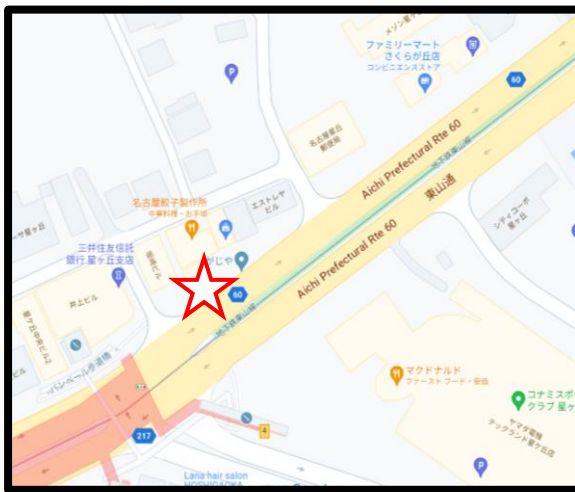

停留所	星ヶ丘駅
集合時間（出発時間）	8：50 集合（9：00 発）
集合場所	名古屋餃子製作所前