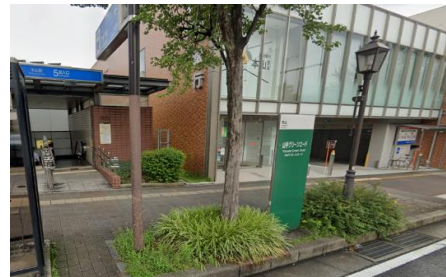

停留所	本山駅
集合時間（出発時間）	8：50 集合（9：00 発）
集合場所	愛知銀行本山支店前