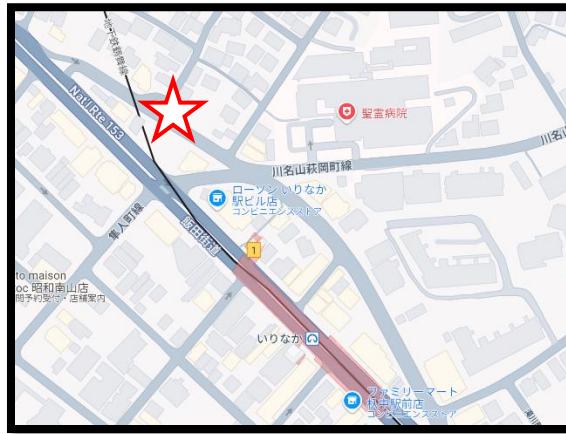

停留所	いりなか駅
集合時間（出発時間）	8：50 集合（9：00 発）
集合場所	名古屋市中郵便局向かい側