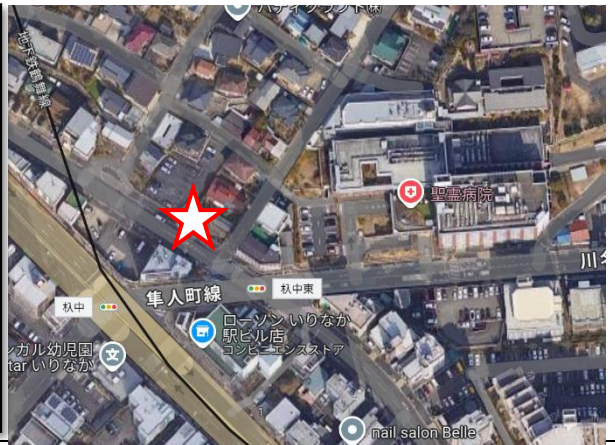

停留所	いりなか駅
集合時間（出発時間）	8：50 集合（9：00 発）
集合場所	名古屋市中郵便局向かい側