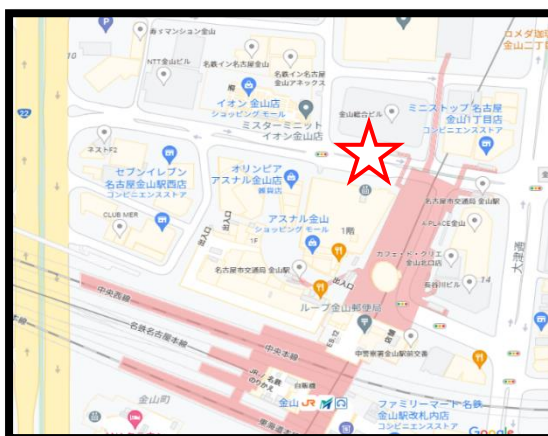

停留所	金山駅
集合時間（出発時間）	8：50 集合（9：00 発）
集合場所	金山総合ビル前